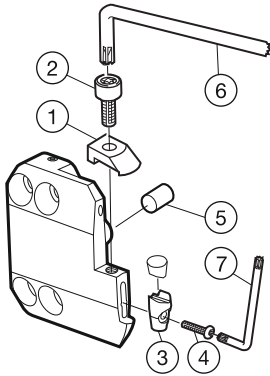

T-Max®

	Ersatzteile					Zubehör		
	1	2	3	4	5	6	7	
Bestellnummer	Spannfinger	Spannschraube	Plattensitz	Schraube für Plattensitz	Führungsbuchse	Schlüssel	Schlüssel	
SL70-CRDCL-18-09V	5412 101-01	3212 035-452	5321 067-01	5512 031-08	5552 058-04	5680 043-16	5680 043-12	
SL70-CRDCL/L-35-09V	5412 101-01	3212 035-452	5321 067-01	5512 031-08	5552 058-04	5680 043-16	5680 043-12	
SL70-CRDCL/L-35-12V	5412 101-02	3212 106-504	5321 067-02	3212 105-453	5552 058-04	5680 043-16	5680 043-15	
SL70-CRDCL/L-50-09V	5412 101-01	3212 035-452	5321 067-01	5512 031-08	5552 058-04	5680 043-16	5680 043-12	
SL70-CRDCL/L-50-12V	5412 101-02	3212 106-504	5321 067-02	3212 105-453	5552 058-04	5680 043-16	5680 043-15	
SL70-CRDCL/L-75-12V	5412 101-02	3212 106-504	5321 067-02	3212 105-453	5552 058-04	5680 043-16	5680 043-15	
SL70-CRDCL-18-09V	5412 101-01	3212 035-452	5321 067-01	5512 031-08	5552 058-04	5680 043-16	5680 043-12	
SL70-CRSCR/L-35-09V	5412 101-01	3212 035-452	5321 067-01	5512 031-08	5552 058-04	5680 043-16	5680 043-12	

Schlüssel (mm/Torx Plus) Größen siehe Seite K6
Zubehör ist gesondert zu bestellen